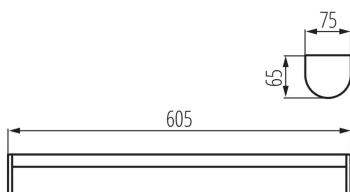

Nástěnné svítidlo LED IP44

Kanlux PESSA LED je liniové svítidlo, které se vyznačuje vysokým stupněm krytí na úrovni IP44. S jeho pomocí perfektně osvětlíte toalety nebo koupelny.

VŠEOBECNÉ ÚDAJE:

Barva: bílá

Místo montáže: k usazení na zeď

Místo použití: uvnitř

Minimální vzdálenost od osvětlovaného objektu: 0,5m

Možnost spolupráce se stmívačem: ne

Vyměnitelný světelný zdroj: ne

Délka [mm]: 605

Šířka [mm]: 65

Výška [mm]: 75

Integrovaný LED zdroj světla: ano

TECHNICKÉ ÚDAJE:

Jmenovité napětí [V]: 220-240 AC

Jmenovitá frekvence [Hz]: 50/60

Maximální výkon [W]: 17

Třída ochrany před úrazem elektrickým proudem: II

Materiál difuzoru: plast

Typ diody: LED SMD

Světelný tok [lm]: 1400

Barva světla: bílá

Teplota chromatičnosti [K]: 4000

Stejnorodost barev [SDCM]: ≤6

Index podání barev Ra: ≥80

Životnost [h]: 20000

Počet cyklů zap/vyp: ≥15000

Světelná účinnost [lm/W]: 82

Rozsah okolních teplot, kterým může být výrobek

vystaven [°C]: 5÷25

Materiál korpusu: hliníková slitina, plast

Typ přípojky: šroubová svorkovnice

Rozsah průměrů používaných vodičů [mm²]: 0,75÷1,5

Součástí svítidla jsou vestavěné LED zdroje s energetickými třídami: A++,A+,A

Doba nahřívání lampy [s]: ≤1

Doba zapálení lampy [s]: ≤0,5

Stupeň krytí IP: 44