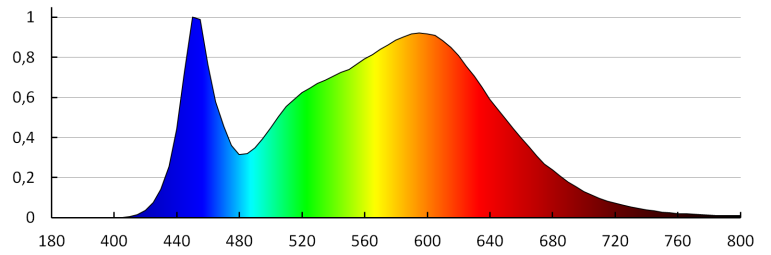

27533 PESSA LED IP44 17W-NW

Nástěnné svítidlo LED IP44

KANLUX S.A. (kat 27533) PESSA LED IP44 17W-NW / LDC (Polar)