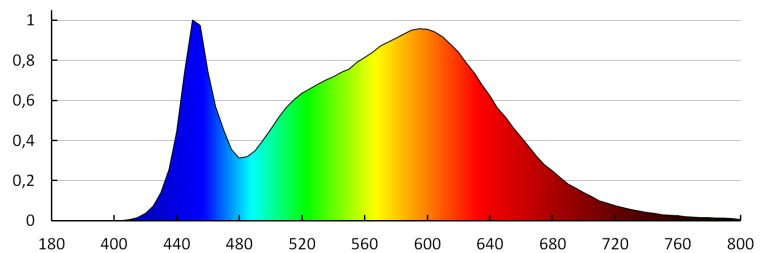

27531 PESSA LED IP44 9W-NW

Nástěnné svítidlo LED IP44

Gramáž [g]: 478.33
Délka jednotkového balení [cm]: 36
Šířka jednotkového balení [cm]: 8.5
Výška jednotkového balení [cm]: 7
Hmotnost kartonu [kg]: 5.73996
Šířka kartonu [cm]: 33.5
Výška kartonu [cm]: 23
Délka kartonu [cm]: 37
Objem kartonu [m³]: 0.028509

KANLUX S.A. (kat 27531) PESSA LED IP44 9W-NW / LDC (Polar)