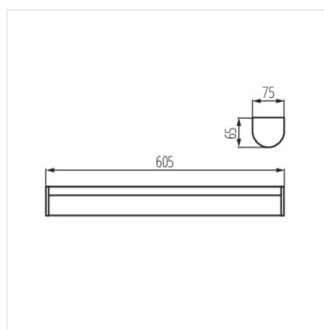

PESSA LED IP44 17W