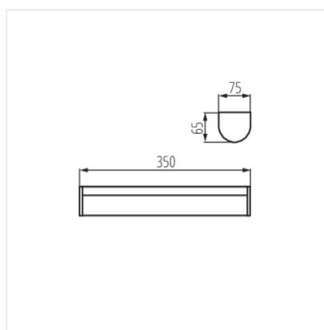

PESSA LED IP44 9W