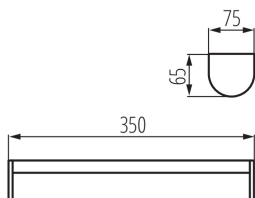

27531 PESSA LED IP44 9W-NW

Nástěnné svítidlo LED IP44

Kanlux PESSA LED je liniové svítidlo, které se vyznačuje vysokým stupněm krytí na úrovni IP44. S jeho pomocí perfektně osvětlíte toalety nebo koupelny.

VŠEOBECNÉ ÚDAJE:

Barva: bílá

Místo montáže: k usazení na zeď

Místo použití: uvnitř

Minimální vzdálenost od osvětlovaného objektu: 0,5m

Možnost spolupráce se stmívačem: ne

Vyměnitelný světelný zdroj: ne

Délka [mm]: 350

Šířka [mm]: 65

Výška [mm]: 75

Integrovaný LED zdroj světla: ano

TECHNICKÉ ÚDAJE:

Jmenovité napětí [V]: 220-240 AC

Jmenovitá frekvence [Hz]: 50/60

Maximální výkon [W]: 9

Třída ochrany před úrazem elektrickým proudem: II

Materiál difuzoru: plast

Typ diody: LED SMD

Světelný tok [lm]: 700

Barva světla: bílá

Teplota chromatičnosti [K]: 4000

Stejnorodost barev [SDCM]: ≤6

Index podání barev Ra: ≥80

Životnost [h]: 20000

Počet cyklů zap/vyp: ≥15000

Světelná účinnost [lm/W]: 78

Rozsah okolních teplot, kterým může být výrobek vystaven [°C]: 5÷25

Materiál korpusu: hliníková slitina, plast

Typ přípojky: šroubová svorkovnice

Rozsah průměrů používaných vodičů [mm²]: 0,75÷1,5

Součástí svítidla jsou vestavěné LED zdroje s energetickými třídami: A++,A+,A

Doba nahřívání lampy [s]: ≤1

Doba zapálení lampy [s]: ≤0,5

Stupeň krytí IP: 44