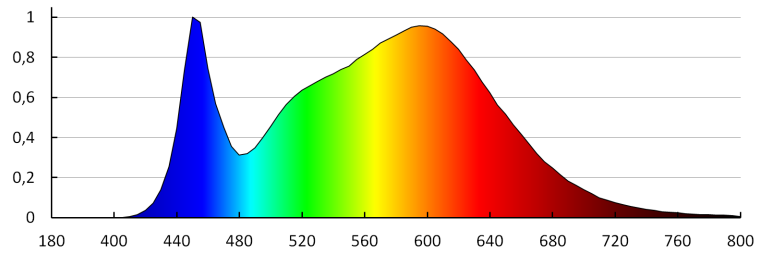

27531 PESSA LED IP44 9W-NW

Nástěnné svítidlo LED IP44

KANLUX S.A. (kat 27531) PESSA LED IP44 9W-NW / LDC (Polar)