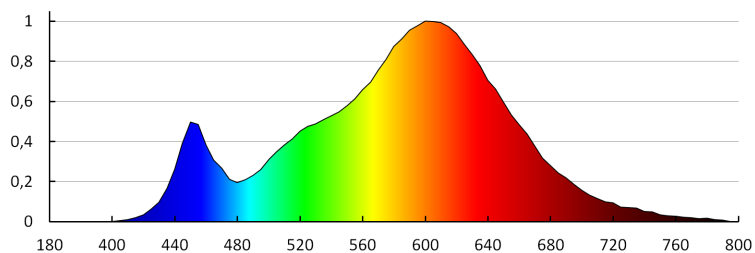

LOGISTICKÉ ÚDAJE:

Měrná jednotka: kus
Způsob balení: 100
Počet kusů v druhém balení : 1
Počet kusů v hromadném balení: 100
Čistá jednotková hmotnost [g]: 84
Gramáž [g]: 102.9
Délka jednotkového balení [cm]: 11
Šířka jednotkového balení [cm]: 2.5
Výška jednotkového balení [cm]: 16.5
Hmotnost kartonu [kg]: 10.29
Šířka kartonu [cm]: 24
Výška kartonu [cm]: 35.5
Délka kartonu [cm]: 63.5
Objem kartonu [m³]: 0.054102

KANLUX S.A. (kat 27370) APUS LED PIR-WW / LDC (Polar)