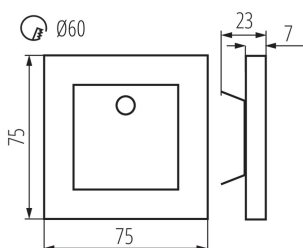

LED schodišťové svítidlo

5905339273703

APUS je moderní design spojený s atraktivním světelným efektem. Je to skvělý nápad pro osvětlení schodišť a chodeb. Unikátní konstrukce svítidla zaručuje rovnoměrné rozptýlení světla. Verze AC je vybavena transformátorem na 230V AC, který vlez do montážní krabice, a verze PIR je vybavena čidlem pohybu.

VŠEOBECNÉ ÚDAJE:

K zabudování do zdi: ano

Barva: nerezová ocel

Místo montáže: k zabudování do zdi

Místo použití: uvnitř

Minimální vzdálenost od osvětlovaného objektu: 0,1m

Možnost spolupráce se stmívačem: ne

Wykrywanie ruchu: ano

Délka [mm]: 75

Šířka [mm]: 23

Výška [mm]: 75

Délka vodiče [m]: 0.18

Požadovaný průměr montážní krabičky [Ømm]: 60

Rozměry montážního otvoru [mm]: 60

Integrovaný LED zdroj světla: ano

TECHNICKÉ ÚDAJE:

Jmenovité napětí [V]: 12 DC

Maximální výkon [W]: 0.8

Třída ochrany před úrazem elektrickým proudem: III

Typ diody: LED SMD

Světelný tok [lm]: 13

Barva světla: teplá bílá

Náhradní teplota chromatičnosti [K]: 3000

Stálost barev v násobcích MacAdamovy elipsy: ≤6

Index podání barev: 80

Životnost [h]: 50000

Počet cyklů zap/vyp: ≥20000

Světelná účinnost [lm/W]: 16

Rozsah okolních teplot, kterým může být výrobek vystaven [°C]: 5÷25

Materiál korpusu: leštěná nerezová ocel, plast

Typ čidla: PIR

Typ přípojky: volné konce kabelů

Doba činnosti čidla [sekunda-minuta]: 60--

Doba nahřívání lampy [s]: ≤1

Doba zapálení lampy [s]: ≤0,5

Detekční úhel čidla [°]: H90/V40