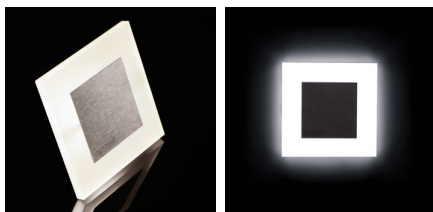

LED schodišťové svítidlo

5905339273703

APUS je moderní design spojený s atraktivním světelným efektem. Je to skvělý nápad pro osvětlení schodišť a chodeb. Unikátní konstrukce svítidla zaručuje rovnoměrné rozptýlení světla. Verze AC je vybavena transformátorem na 230V AC, který vlez do montážní krabice, a verze PIR je vybavena čidlem pohybu.

VŠEOBECNÉ ÚDAJE:

K zabudování do zdi: ano

Barva: nerezová ocel

Místo montáže: k zabudování do zdi

Místo použití: uvnitř

Minimální vzdálenost od osvětlovaného objektu: 0,1m

Možnost spolupráce se stmívačem: ne

Materiál korpusu: leštěná nerezová ocel, plast

Typ čidla: PIR

Typ přípojky: volné konce kabelů

Doba činnosti čidla [sekunda-minuta]: 60--

Doba nahřívání lampy [s]: ≤1

Doba zapálení lampy [s]: ≤0,5

Detekční úhel čidla [°]: H90/V40