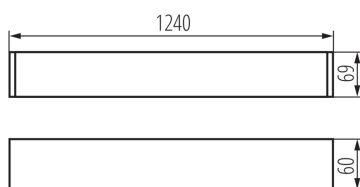

27415 ALIN 4LED 1X120-SR

Lineární svítidlo pro LED trubice T8

5905339274151

VŠEOBECNÉ ÚDAJE:

Barva: stříbrná

Místo montáže: pro zavěšení na strop

Místo použití: uvnitř

Minimální vzdálenost od osvětlovaného objektu: 0,5m

Vyměnitelný světelný zdroj: ano

Zdroj světla v balení: ne

Směr svícení svítidla: dole

Napájení zářivek T8 LED: jednostranné

Délka [mm]: 1240

Šířka [mm]: 60

Výška [mm]: 69

TECHNICKÉ ÚDAJE:

Stupeň krytí IP: 20

LOGISTICKÉ ÚDAJE:

Měrná jednotka: kus

Způsob balení: 1

Počet kusů v druhém balení : 1

Počet kusů v hromadném balení: 1

Čistá jednotková hmotnost [g]: 1800

Gramáž [g]: 2134

Délka jednotkového balení [cm]: 136

Šířka jednotkového balení [cm]: 11

Výška jednotkového balení [cm]: 7

Hmotnost kartonu [kg]: 2.134

Šířka kartonu [cm]: 11

Výška kartonu [cm]: 7

Délka kartonu [cm]: 136

Objem kartonu [m³]: 0.010472