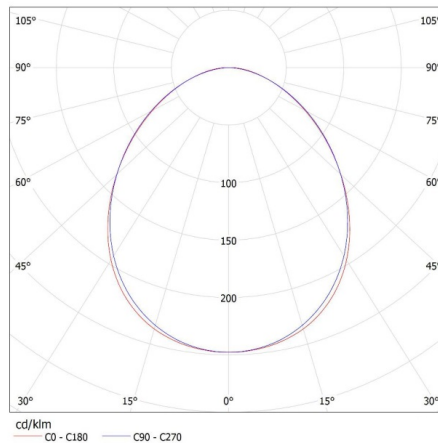

KANLUX S.A. (kat 27415) ALIN 4LED 1X120-SR + GLASSv2 / LDC (Polar)

KANLUX S.A. (kat 27415) ALIN 4LED 1X120-SR + Miledo / LDC (Polar)