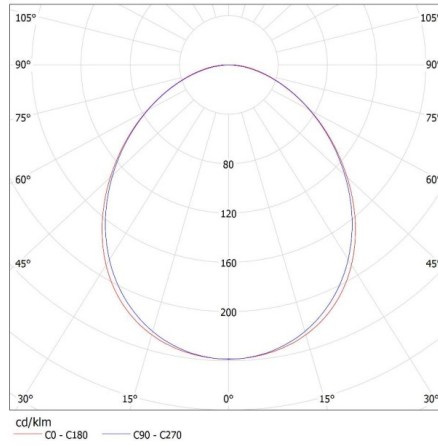

KANLUX S.A. (kat 27415) ALIN 4LED 1X120-SR + GLASSv3 / LDC (Polar)