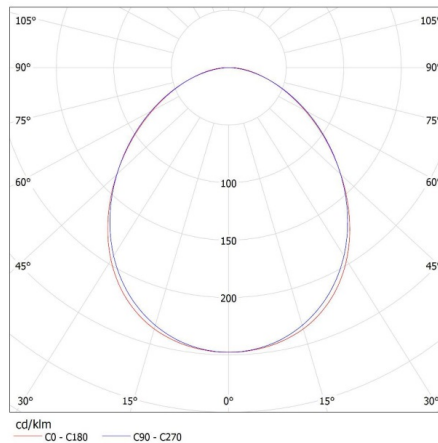

KANLUX S.A. (kat 27413) ALIN 4LED 1X120-W + GLASSv2 / LDC (Polar)

Luminaire: KANLUX S.A. (kat 27413) ALIN 4LED 1X120-W + GLASSv2
Lamps: 1 x T8 LED GLASSv2 18W-WW