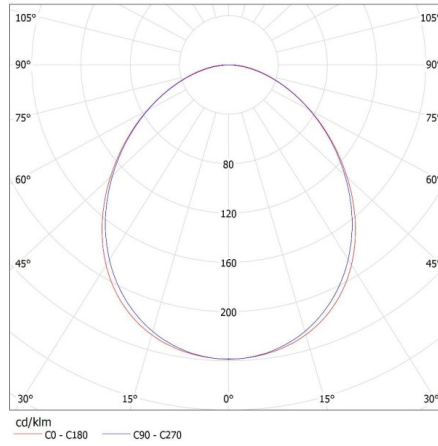

KANLUX S.A. (kat 27413) ALIN 4LED 1X120-W + GLASSv3 / LDC (Polar)

Luminaire: KANLUX S.A. (kat 27413) ALIN 4LED 1X120-W + GLASSv3
Lamps: 1 x T8 LED GLASSv3 18W-NW