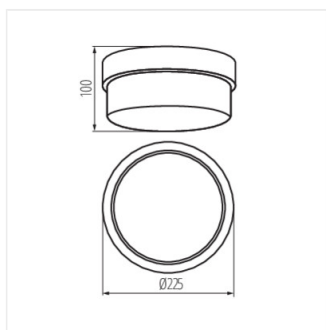

## TUNA

---

Plafon s výměnným zdrojem světla

TUNA S1101-W

TUNA MINI N

TUNA S1101

TUNA MINI