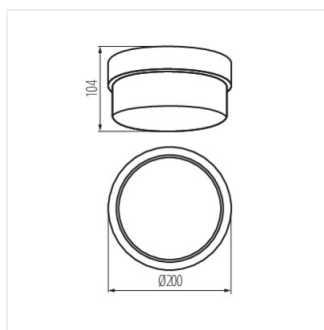

## TUNA

---

Plafon s výměnným zdrojem světla

TUNA S1101-W

TUNA MINI N

TUNA S1101

TUNA MINI