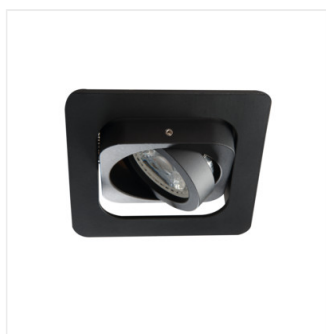

ALREN R

Ozdobný prsten-komponent svítidla

MODERN
design

 12 AC; 12 DC; 220-240 AC	 MR16/PAR16	 Gx5,3/GU10			 IP 20	
 5÷25	 60	 80x80	 0,5m			

ALREN R DTL-W

ALREN R DTL-B	26757	max 35	černá	ve dvou osách	60/60
ALREN R DTL-W	26758	max 35	bílá	ve dvou osách	60/60

Model dekorativních kroužků Kanlux ALREN R přináší zajímavý, na trhu nevídaný tvar svítidel - masivní očka se zaoblenými rohy. Možnost regulace o 60 stupňů ve dvou úrovních je jejich nepochybnou předností. Kanlux ALREN R se prodávají bez patice.

- Dekorativní kroužek bez patice
- Materiál korpusu: hliníková slitina

ALREN R

Ozdobný prsten-komponent svítidla

ALREN R DTL-B

ALREN R DTL-W

ALREN R DTL-W