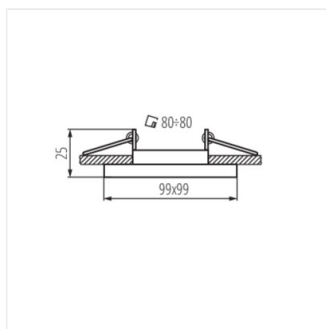

Model dekorativních kroužků Kanlux ALREN R přináší zajímavý, na trhu nevídaný tvar svítidel - masivní očka se zaoblenými rohy. Možnost regulace o 60 stupňů ve dvou úrovních je jejich nepochybnou předností. Kanlux ALREN R se prodávají bez patice.

- Dekorativní kroužek bez patice
- Materiál korpusu: hliníková slitina

ALREN R

Ozdobný prsten-komponent svítidla

ALREN R DTL-B

ALREN R DTL-W

ALREN R DTL-W