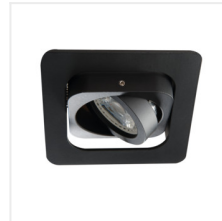

ALREN R

Ozdobný prsten-komponent svítidla

MODERN
design

 12 AC; 12 DC; 220-240 AC	 MR16/PAR16	 Gx5,3/GU10			 IP 20	
 5÷25	 60	 80x80	 0,5m			

ALREN R DTL-W

ALREN R DTL-B	26757	max 35	černá	ve dvou osách	60/60
ALREN R DTL-W	26758	max 35	bílá	ve dvou osách	60/60

Model dekorativních kroužků Kanlux ALREN R přináší zajímavý, na trhu nevídaný tvar svítidel - masivní očka se zaoblenými rohy. Možnost regulace o 60 stupňů ve dvou úrovních je jejich nepochybnou předností. Kanlux ALREN R se prodávají bez patice.

- Dekorativní kroužek bez patice
- Materiál korpusu: hliníková slitina

ALREN R

Ozdobný prsten-komponent svítidla

ALREN R DTL-B

ALREN R DTL-W

ALREN R DTL-W