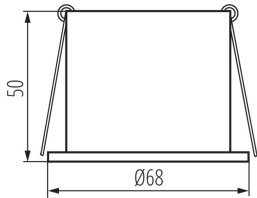

Gramáž [g]: 104

Délka jednotkového balení [cm]: 7

Šířka jednotkového balení [cm]: 7

Výška jednotkového balení [cm]: 7

Hmotnost kartonu [kg]: 10.4

Šířka kartonu [cm]: 37

Výška kartonu [cm]: 31

Ozdobný prsten-komponent svítidla

Délka kartonu [cm]: 39

Objem kartonu [m³]: 0.044733