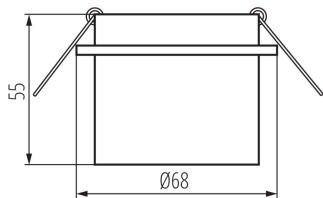

**Šířka jednotkového balení [cm]:** 7

**Výška jednotkového balení [cm]:** 7

**Hmotnost kartonu [kg]:** 10.19

**Šířka kartonu [cm]:** 38

**Výška kartonu [cm]:** 31

Ozdobný prsten-komponent svítidla

Délka kartonu [cm]: 39