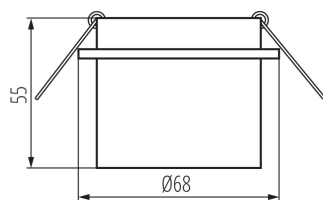

Ozdobný prsten-komponent svítidla

Kanlux SPAG jsou elegantní ozdobné prsteny. Kombinace zlata a klasické černé nebo bílé dodává těmto svítidlům jemné kouzlo. Díky různým tvarům svítidel Kanlux SPAG můžeme vytvářet jedinečné a vkusné uspořádání osvětlení v našich obývacích pokojích, elegantních restauracích a hotelových apartmánech.

VŠEOBECNÉ ÚDAJE:

Barva: černá / zlatá

Povinnost používání samostínících lamp: ano

Místo montáže: k zabudování do stropu

Místo použití: uvnitř

Minimální vzdálenost od osvětlovaného objektu: 0,5m

dekorativní kroužek bez keramického držáku: ano

Vyměnitelný světelný zdroj: ano

Výrobek není určen k pokrytí termoizolačním materiálem: ano

Zdroj světla v balení: ne

Výška [mm]: 55

Průměr [mm]: 68

Montážní otvor [mm]: Ø61-62

TECHNICKÉ ÚDAJE:

Jmenovité napětí [V]: 12 AC; 12 DC; 220-240 AC

Maximální výkon [W]: max 35

Třída ochrany před úrazem elektrickým proudem: II/III

Zdroj světla: MR16/PAR16

Patice: Gx5,3/GU10

Rozsah okolních teplot, kterým může být výrobek vystaven [°C]: 5÷25

Svítidlo je určeno světelným zdrojům s energetickými třídami: A+,A+,A,B,C,D,E

Materiál korpusu: hliníková slitina

Regulace úhlu svítidla: chybějící

Stupeň krytí IP: 20