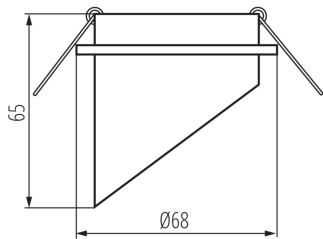

Gramáž [g]: 104

Délka jednotkového balení [cm]: 7

Šířka jednotkového balení [cm]: 7

Výška jednotkového balení [cm]: 9

Hmotnost kartonu [kg]: 10.4

Šířka kartonu [cm]: 38

Výška kartonu [cm]: 39

Ozdobný prsten-komponent svítidla

Délka kartonu [cm]: 39

Objem kartonu [m³]: 0.057798