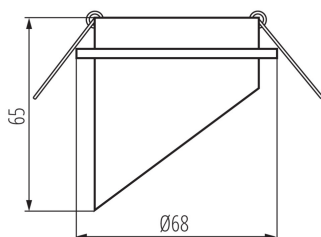

Ozdobný prsten-komponent svítidla

Kanlux SPAG jsou elegantní ozdobné prsteny. Kombinace zlata a klasické černé nebo bílé dodává těmto svítidlům jemné kouzlo. Díky různým tvarům svítidel Kanlux SPAG můžeme vytvářet jedinečné a vkusné uspořádání osvětlení v našich obývacích pokojích, elegantních restauracích a hotelových apartmánech.

VŠEOBECNÉ ÚDAJE:

- **Barva:** černá / zlatá
- **Povinnost používání samostínících lamp:** ano
- **Místo montáže:** k zabudování do stropu
- **Místo použití:** uvnitř
- **Minimální vzdálenost od osvětlovaného objektu:** 0,5m
- **dekorativní kroužek bez keramického držáku:** ano
- **Vyměnitelný světelný zdroj:** ano
- **Výrobek není určen k pokrytí termoizolačním materiálem:** ano
- **Zdroj světla v balení:** ne
- **Výška [mm]:** 65
- **Průměr [mm]:** 68
- **Montážní otvor [mm]:** Ø61-62

TECHNICKÉ ÚDAJE:

- **Jmenovité napětí [V]:** 12 AC; 12 DC; 220-240 AC
- **Maximální výkon [W]:** max 35
- **Třída ochrany před úrazem elektrickým proudem:** II/III
- **Zdroj světla:** MR16/PAR16
- **Patice:** Gx5,3/GU10
- **Rozsah okolních teplot, kterým může být výrobek vystaven [°C]:** 5÷25
- **Svítidlo je určeno světelným zdrojům s energetickými třídami:** A++,A+,A,B,C,D,E
- **Materiál korpusu:** hliníková slitina
- **Regulace úhlu svítidla:** chybějící
- **Stupeň krytí IP:** 20