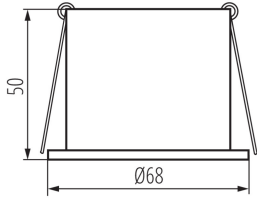

**Šířka jednotkového balení [cm]:** 7

**Výška jednotkového balení [cm]:** 7

**Hmotnost kartonu [kg]:** 10.4

**Šířka kartonu [cm]:** 37

**Výška kartonu [cm]:** 31

Ozdobný prsten-komponent svítidla

Délka kartonu [cm]: 39