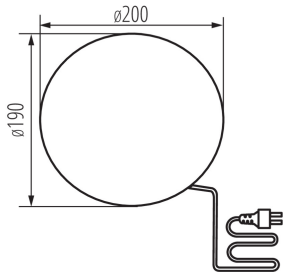

VŠEOBECNÉ ÚDAJE:

Barva: žula

Místo montáže: do země

Místo použití: uvnitř i vně

Minimální vzdálenost od osvětlovaného objektu: 0,2m

Zdroj světla v balení: ne

Výška [mm]: 190

Průměr [mm]: 200

Patice: E27

Rozsah okolních teplot, kterým může být výrobek vystaven [°C]: -20÷35

Materiál korpusu: ABS

Typ přípojky: kabel zakončený vidlicí

Typ vodiče: H05RN-F

Průřez kabelu [mm²]: 1

Stupeň krytí IP: 65

LOGISTICKÉ ÚDAJE:

Šířka jednotkového balení [cm]: 20

Výška jednotkového balení [cm]: 22

Hmotnost kartonu [kg]: 4.2

Šířka kartonu [cm]: 42.5

Výška kartonu [cm]: 25

Zahradní svítidlo s výměnným zdrojem světla

Délka kartonu [cm]: 42.5