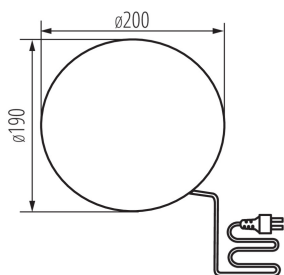

Zahradní svítidlo s výměnným zdrojem světla

Zahradní svítidla Kanlux STONO jsou světelné koule o průměru od 20 do 50 cm imitující kameny. Ideálně se hodí do skalek nebo v okolí keřů. Každá z nich je vybavena podstavou, která umožňuje montáž svítidla do země.

VŠEOBECNÉ ÚDAJE:

Barva: žula

Místo montáže: do země

Místo použití: uvnitř i vně

Minimální vzdálenost od osvětlovaného objektu: 0,2m

Vyměnitelný světelný zdroj: ano

Zdroj světla v balení: ne

Výška [mm]: 190

Průměr [mm]: 200

Délka vodiče [m]: 3

TECHNICKÉ ÚDAJE:

Jmenovité napětí [V]: 220-240 AC

Jmenovitá frekvence [Hz]: 50/60

Maximální výkon [W]: max 15

Třída ochrany před úrazem elektrickým proudem: II

Materiál difuzoru: PE

Typ přípojky: kabel zakončený vidlicí

Typ vodiče: H05RN-F

Průřez kabelu [mm²]: 1

Stupeň krytí IP: 65

Zahradní svítidlo s výměnným zdrojem světla