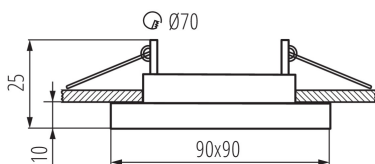

Ozdobný prsten-komponent svítidla

5905339272300

CEMIN je svítidlo vyrobené z betonové hmoty s regulací směru svícení. Surové, přírodní svítidla, mají průmyslový charakter a jsou ideální pro moderní průmyslové interiéry.

VŠEOBECNÉ ÚDAJE:

Barva: šedá

Povinnost používání samostínících lamp: ano

Místo montáže: k zabudování do stropu

Místo použití: uvnitř

Minimální vzdálenost od osvětlovaného objektu: 0,5m

dekorativní kroužek bez keramického držáku: ano

Výrobek není určen k pokrytí termoizolačním materiálem: ano

Zdroj světla v balení: ne

Délka [mm]: 90

Šířka [mm]: 90

Výška [mm]: 25

Montážní otvor [mm]: Ø70

TECHNICKÉ ÚDAJE:

Jmenovité napětí [V]: 12 AC; 12 DC; 220-240 AC

Maximální výkon [W]: max 35

Třída ochrany před úrazem elektrickým proudem: II/III

Zdroj světla: MR16/PAR16

Patice: Gx5,3/GU10

Rozsah okolních teplot, kterým může být výrobek vystaven [°C]: 5÷25

Materiál korpusu: concrete

Regulace úhlu svítidla: v jedné ose

Regulace úhlu svítidla [°]: 30

Stupeň krytí IP: 20

LOGISTICKÉ ÚDAJE:

Měrná jednotka: kus

Způsob balení: 50

Počet kusů v druhém balení : 1

Počet kusů v hromadném balení: 50

Čistá jednotková hmotnost [g]: 104

Gramáž [g]: 136

Délka jednotkového balení [cm]: 11

Šířka jednotkového balení [cm]: 4.5

Výška jednotkového balení [cm]: 11

Hmotnost kartonu [kg]: 6.8

Šířka kartonu [cm]: 24

Výška kartonu [cm]: 23