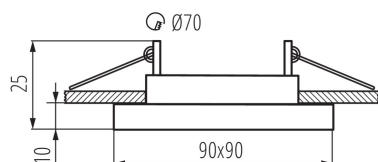

Ozdobný prsten-komponent svítidla

CEMIN je svítidlo vyrobené z betonové hmoty s regulací směru svícení. Surové, přírodní svítidla, mají průmyslový charakter a jsou ideální pro moderní průmyslové interiéry.

VŠEOBECNÉ ÚDAJE:

Barva: šedá

Povinnost používání samostínících lamp: ano

Místo montáže: k zabudování do stropu

Místo použití: uvnitř

Minimální vzdálenost od osvětlovaného objektu: 0,5m

dekorativní kroužek bez keramického držáku: ano

Vyměnitelný světelný zdroj: ano

Výrobek není určen k pokrytí termoizolačním materiálem: ano

Zdroj světla v balení: ne

Délka [mm]: 90

Šířka [mm]: 90

Výška [mm]: 25

Montážní otvor [mm]: Ø70

TECHNICKÉ ÚDAJE:

Jmenovité napětí [V]: 12 AC; 12 DC; 220-240 AC

Maximální výkon [W]: max 35

Třída ochrany před úrazem elektrickým proudem: II/III

Zdroj světla: MR16/PAR16

Patice: Gx5,3/GU10

Rozsah okolních teplot, kterým může být výrobek vystaven [°C]: 5÷25

Svítidlo je určeno světelným zdrojům s energetickými třídami: A++,A+,A,B,C,D,E

Materiál korpusu: beton

Regulace úhlu svítidla: v jedné ose

Regulace úhlu svítidla [°]: 30

Stupeň krytí IP: 20