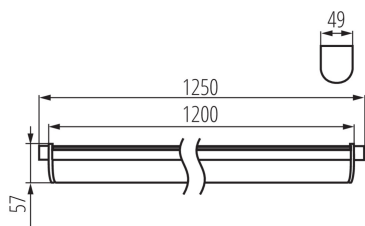

Lineární LED svítidlo

5905339254948

Lineární svítidla Kanlux NOME N lze spolu snadno propojit a vytvořit tak světelné segmenty. Svítidla jsou určena pro osvětlení místností s vysokou vlhkostí a prašností (IP65), např. výrobních hal, skladů, dílenských místností a podobně.

VŠEOBECNÉ ÚDAJE:

Barva: bílá

Místo montáže: k usazení na strop, k usazení na zeď

Místo použití: uvnitř i vně

Minimální vzdálenost od osvětlovaného objektu: 0,5m

Možnost průběžného zapojení svítidel: ano

Možnost spolupráce se stmívačem: ne

Délka [mm]: 1250

Šířka [mm]: 65

Výška [mm]: 57

Integrovaný LED zdroj světla: ano

TECHNICKÉ ÚDAJE:

Jmenovité napětí [V]: 220-240 AC

Jmenovitá frekvence [Hz]: 50

Maximální výkon [W]: 36

Třída ochrany před úrazem elektrickým proudem: II

Materiál difuzoru: PC

Typ diody: LED SMD

Světelný tok [lm]: 3600

Barva světla: bílá

Náhradní teplota chromatičnosti [K]: 4000

Stálost barev v násobcích MacAdamovy elipsy: ≤ 6

Index podání barev: 80

Životnost [h]: 25000

Počet cyklů zap/vyp: ≥ 20000

Úhel svícení [°]: X125/Y100

Světelná účinnost [lm/W]: 100

Rozsah okolních teplot, kterým může být výrobek vystaven [°C]: $-20 \div 40$

Materiál korpusu: PC

Typ přípojky: šroubová svorkovnice

Rozsah průměrů používaných vodičů [mm²]: 1÷2,5

Doba nahřívání lampy [s]: ≤ 1

Doba zapálení lampy [s]: $\leq 0,5$

Maximální počet svítidel průchozího zapojení: 10

Stupeň krytí IP: 65