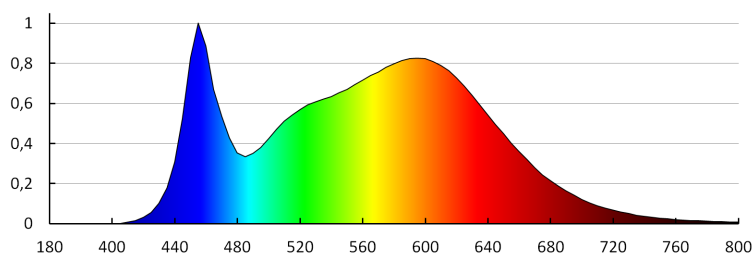

LOGISTICKÉ ÚDAJE:

Měrná jednotka: kus

Způsob balení: 12

Počet kusů v druhém balení : 1

Počet kusů v hromadném balení: 12

Čistá jednotková hmotnost [g]: 680

Gramáž [g]: 898.33

Délka jednotkového balení [cm]: 128

Šířka jednotkového balení [cm]: 7

Výška jednotkového balení [cm]: 6.5

Hmotnost kartonu [kg]: 10.77996

Šířka kartonu [cm]: 31

Výška kartonu [cm]: 22

Délka kartonu [cm]: 130

Objem kartonu [m³]: 0.08866

KANLUX S.A. (kat 25494) NOME N LED SMD36W-NW / LDC (Polar)