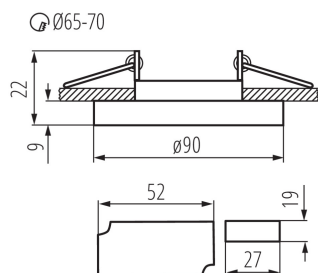

Stropní bodové svítidlo

Kanlux SOREN jsou skleněná svítidla, jejichž další výhodou je barevný dekorativní LED pásek osvětlující skleněnou základnu svítidla.

VŠEOBECNÉ ÚDAJE:

Barva: stříbrná

Povinnost používání samostínících lamp: ano

Místo montáže: k zabudování do stropu

Místo použití: uvnitř

Minimální vzdálenost od osvětlovaného objektu: 0,5m

Vyměnitelný světelný zdroj: ano

Zdroj světla v balení: ne

Výška [mm]: 22

Průměr [mm]: 90

Montážní otvor [mm]: Ø65-70

Integrovaný LED zdroj světla: ano

TECHNICKÉ ÚDAJE:

Jmenovité napětí [V]: 220-240 AC

Jmenovitá frekvence [Hz]: 50/60

Maximální výkon [W]: max 20

Jmenovitý výkon (LED) [W]: 3,6

Zdroj světla: PAR16

Typ diody: LED SMD

Barva světla: studená bílá

Teplota chromatičnosti [K]: 6500

Patice: GU10

Životnost [h]: 20000

Počet cyklů zap/vyp: ≥15000

Rozsah okolních teplot, kterým může být výrobek vystaven [°C]: 5÷25

Svítidlo je určeno světelným zdrojům s energetickými třídami: A++,A+,A,B,C,D,E

Materiál korpusu: sklo

Typ přípojky: šroubová svorkovnice

Rozsah průměrů používaných vodičů [mm²]: 0,75÷2,5

Součástí svítidla jsou vestavěné LED zdroje s energetickými třídami: A++,A+,A

Regulace úhlu svítidla: chybějící

Stupeň krytí IP: 20