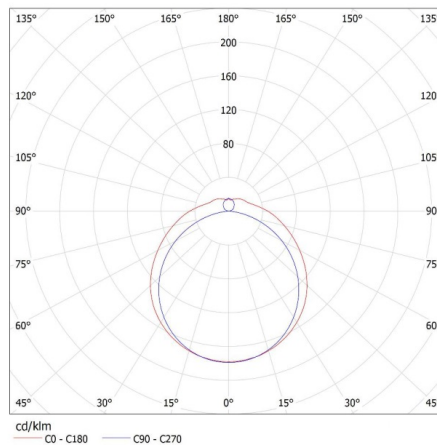

KANLUX S.A. (kat 26964) MEBA 4LED 2X120 OP PS + GLASSv3 / LDC (Polar)