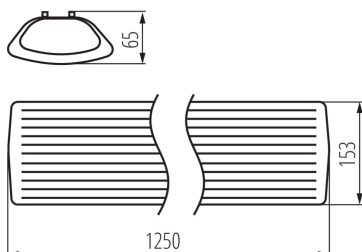

26964 MEBA 4LED 2X120 OP PS

Lineární svítidlo pro LED trubice T8

5905339269645

Kanlux MEBA 4LED je ledková verze lineárního svítidla Kanlux MEBA. Použité trubice T8 zaručují ekonomičtější a delší provoz, což se pozitivně promítá do jejich pohodlí při použití v kosmetických salonech, kadeřnictví a kancelářských místnostech.

VŠEOBECNÉ ÚDAJE:

Barva: bílá

Místo montáže: k usazení na strop

Místo použití: uvnitř

Minimální vzdálenost od osvětlovaného objektu: 0,5m

Zdroj světla v balení: ne

Napájení zářivek T8 LED: jednostranné

Délka [mm]: 1250

Šířka [mm]: 153

Výška [mm]: 65

TECHNICKÉ ÚDAJE:

Jmenovité napětí [V]: 220-240 AC

Jmenovitá frekvence [Hz]: 50

Maximální výkon [W]: 2 x max 36

Třída ochrany před úrazem elektrickým proudem: I

Materiál difuzoru: PS

Zdroj světla: T8 LED

Patice: G13

Rozsah okolních teplot, kterým může být výrobek vystaven [°C]: 5÷25

Materiál korpusu: plast, ocel

Typ přípojky: šroubová svorkovnice

Rozsah průměrů používaných vodičů [mm²]: 1-2,5

Stupeň krytí IP: 20

LOGISTICKÉ ÚDAJE:

Měrná jednotka: kus

Způsob balení: 6

Počet kusů v druhém balení: 1

Počet kusů v hromadném balení: 6

Čistá jednotková hmotnost [g]: 1200

Gramáž [g]: 1566.67

Délka jednotkového balení [cm]: 127

Šířka jednotkového balení [cm]: 15.5

Výška jednotkového balení [cm]: 7

Hmotnost kartonu [kg]: 9.40002

Šířka kartonu [cm]: 23.5

Výška kartonu [cm]: 33