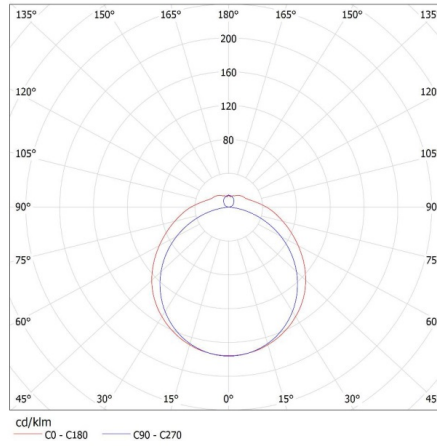

26964 MEBA 4LED 2X120 OP PS

Lineární svítidlo pro LED trubice T8

KANLUX S.A. (kat 26964) MEBA 4LED 2X120 OP PS + GLASSv2 / LDC (Polar)

Luminaire: KANLUX S.A. (kat 26964) MEBA 4LED 2X120 OP PS + GLASSv2
Lamps: 2 x T8 LED GLASSv2 18W-WW