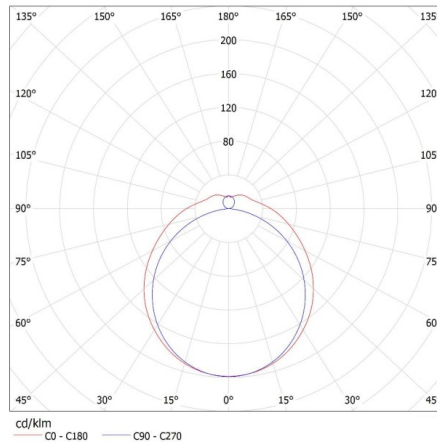

Délka kartonu [cm]: 128.5

Objem kartonu [m³]: 0.099652

KANLUX S.A. (kat 26964) MEBA 4LED 2X120 OP PS + GLASSv4 / LDC (Polar)

Luminaire: KANLUX S.A. (kat 26964) MEBA 4LED 2X120 OP PS + GLASSv4
Lamps: 2 x T8 LED GLASSv4 18W+WW