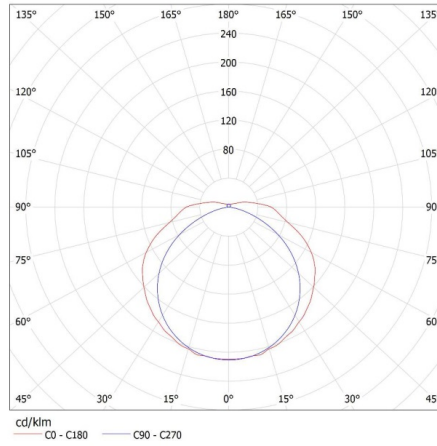

26961 MEBA 4LED 2X120 PS

Lineární svítidlo pro LED trubice T8

KANLUX S.A. (kat 26961) MEBA 4LED 2X120 PS + GLASSv2 / LDC (Polar)

Luminaire: KANLUX S.A. (kat 26961) MEBA 4LED 2X120 PS + GLASSv2
Lamps: 2 x T8 LED GLASSv2 18W-WW