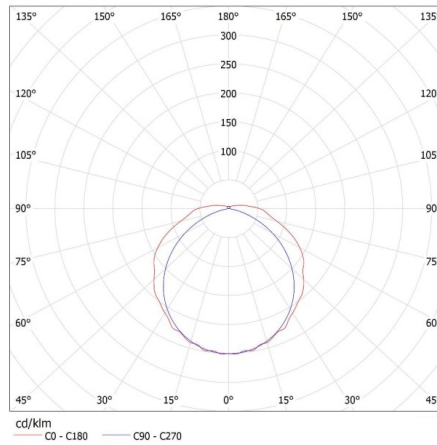

Délka kartonu [cm]: 128.5
Objem kartonu [m³]: 0.099652

KANLUX S.A. (kat 26961) MEBA 4LED 2X120 PS + GLASSv4 / LDC (Polar)