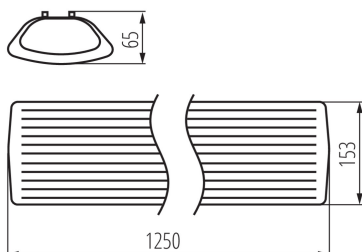

## 26961 MEBA 4LED 2X120 PS

Lineární svítidlo pro LED trubice T8

5905339269614

Kanlux MEBA 4LED je ledková verze lineárního svítidla Kanlux MEBA. Použité trubice T8 zaručují ekonomičtější a delší provoz, což se pozitivně promítá do jejich pohodlí při použití v kosmetických salonech, kadeřnictví a kancelářských místnostech.

### VŠEOBECNÉ ÚDAJE:

**Barva:** bílá

**Místo montáže:** k usazení na strop

**Místo použití:** uvnitř

**Minimální vzdálenost od osvětlovaného objektu:** 0,5m

**Zdroj světla v balení:** ne

**Napájení zářivek T8 LED:** jednostranné

**Délka [mm]:** 1250

**Šířka [mm]:** 153

**Výška [mm]:** 65