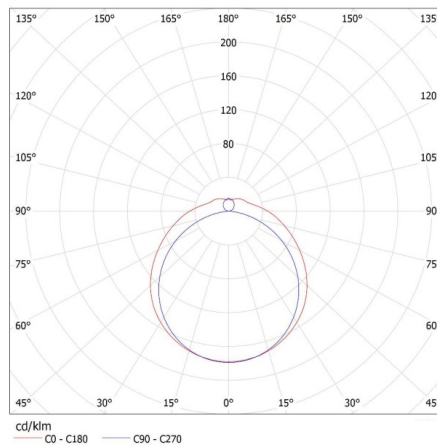

KANLUX S.A. (kat 26965) MEBA 4LED 2X150 OP PS + GLASSv3 / LDC (Polar)