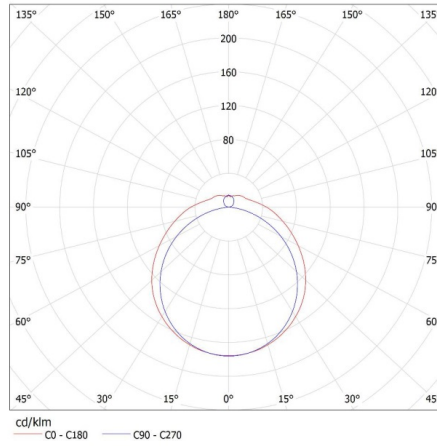

26965 MEBA 4LED 2X150 OP PS

Lineární svítidlo pro LED trubice T8

KANLUX S.A. (kat 26965) MEBA 4LED 2X150 OP PS + GLASSv2 / LDC (Polar)

Luminaire: KANLUX S.A. (kat 26965) MEBA 4LED 2X150 OP PS + GLASSv2
Lamps: 2 x T8 LED GLASSv2 24W-NW