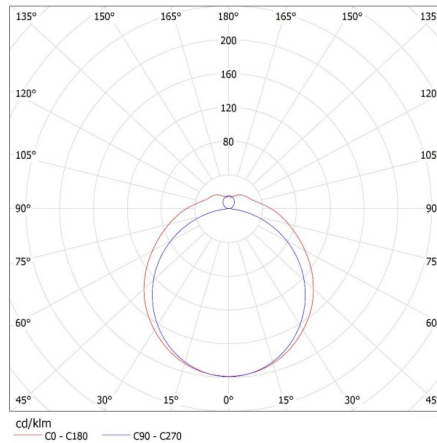

Délka kartonu [cm]: 157
Objem kartonu [m³]: 0.122774

KANLUX S.A. (kat 26965) MEBA 4LED 2X150 OP PS + GLASSv4 / LDC (Polar)

Luminaire: KANLUX S.A. (kat 26965) MEBA 4LED 2X150 OP PS + GLASSv4
Lamps: 2 x T8 LED GLASSv4 24W-NW