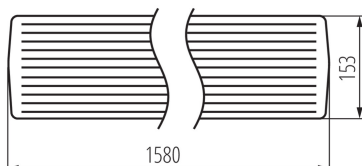

26965 MEBA 4LED 2X150 OP PS

Lineární svítidlo pro LED trubice T8

5905339269652

Kanlux MEBA 4LED je ledková verze lineárního svítidla Kanlux MEBA. Použité trubice T8 zaručují ekonomičtější a delší provoz, což se pozitivně promítá do jejich pohodlí při použití v kosmetických salonech, kadeřnictví a kancelářských místnostech.

VŠEOBECNÉ ÚDAJE:

Barva: bílá

Místo montáže: k usazení na strop

Místo použití: uvnitř

Minimální vzdálenost od osvětlovaného objektu: 0,5m

Zdroj světla v balení: ne

Napájení zářivek T8 LED: jednostranné

Délka [mm]: 1580

Šířka [mm]: 153

Výška [mm]: 65

TECHNICKÉ ÚDAJE:

Jmenovité napětí [V]: 220-240 AC

Jmenovitá frekvence [Hz]: 50

Maximální výkon [W]: 2 x max 58

Třída ochrany před úrazem elektrickým proudem: I

Materiál difuzoru: PS

Stupeň krytí IP: 20

LOGISTICKÉ ÚDAJE:

Měrná jednotka: kus

Způsob balení: 6

Počet kusů v druhém balení: 1

Počet kusů v hromadném balení: 6

Čistá jednotková hmotnost [g]: 1544

Gramáž [g]: 2051.67