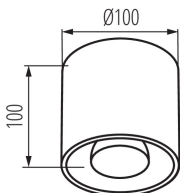

Stropní bodové svítidlo

5905339270337

Kanlux ALGO je řada produktů, které mají tvar válce nebo krychle. Navzdory své malé velikosti vypadají efektivně v domácnostech i veřejných prostorech. Všechny modely jsou vyrobeny z hliníku, jsou kompatibilní se zdroji světla s patičí GU10.

VŠEOBECNÉ ÚDAJE:

Barva: černá

Místo montáže: k usazení na strop

Místo použití: uvnitř

Minimální vzdálenost od osvětlovaného objektu: 0,5m

Zdroj světla v balení: ne

Výška [mm]: 100

Průměr [mm]: 100

TECHNICKÉ ÚDAJE:

Jmenovité napětí [V]: 220-240 AC

Jmenovitá frekvence [Hz]: 50

Maximální výkon [W]: max 40

Třída ochrany před úrazem elektrickým proudem: I

Zdroj světla: PAR16

Patice: GU10

Rozsah okolních teplot, kterým může být výrobek vystaven [°C]: 5÷25

Materiál korpusu: hliníková slitina

Typ přípojky: šroubová svorkovnice

Rozsah průměrů používaných vodičů [mm²]: 1÷2,5

Stupeň krytí IP: 20

LOGISTICKÉ ÚDAJE:

Měrná jednotka: kus

Způsob balení: 24

Počet kusů v druhém balení : 1

Počet kusů v hromadném balení: 24

Čistá jednotková hmotnost [g]: 670

Gramáž [g]: 809.17

Délka jednotkového balení [cm]: 14

Šířka jednotkového balení [cm]: 14

Výška jednotkového balení [cm]: 14

Hmotnost kartonu [kg]: 19.42008

Šířka kartonu [cm]: 43

Výška kartonu [cm]: 29.5

Délka kartonu [cm]: 56

Objem kartonu [m³]: 0.071036