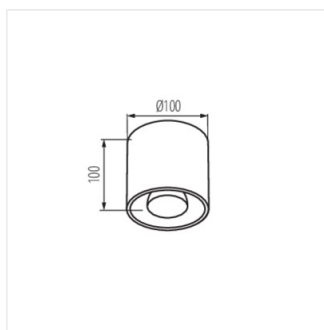

### Stropní bodové svítidlo

ALGO GU10 CL-W

ALGO GU10 CO-B

ALGO GU10 CO-W

ALGO GU10 CL

ALGO GU10 CO