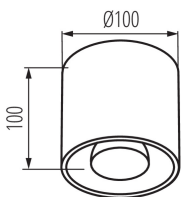

Stropní bodové svítidlo

Kanlux ALGO je řada produktů, které mají tvar válce nebo krychle. Navzdory své malé velikosti vypadají efektivně v domácnostech i veřejných prostorech. Všechny modely jsou vyrobeny z hliníku, jsou kompatibilní se zdroji světla s patičí GU10.

VŠEOBECNÉ ÚDAJE:

Barva: černá

Místo montáže: k usazení na strop

Místo použití: uvnitř

Minimální vzdálenost od osvětlovaného objektu: 0,5m

Vyměnitelný světelný zdroj: ano

Zdroj světla v balení: ne

Výška [mm]: 100

Průměr [mm]: 100

TECHNICKÉ ÚDAJE:

Jmenovité napětí [V]: 220-240 AC

Jmenovitá frekvence [Hz]: 50/60

Maximální výkon [W]: max 40

Třída ochrany před úrazem elektrickým proudem: I

Zdroj světla: PAR16

Patice: GU10

Rozsah okolních teplot, kterým může být výrobek vystaven [°C]: 5÷25

Svítidlo je určeno světelným zdrojům s energetickými třídami: A++,A+,A,B,C,D,E

Materiál korpusu: hliníková slitina

Typ přípojky: šroubová svorkovnice

Rozsah průměrů používaných vodičů [mm²]: 1÷2,5

Stupeň krytí IP: 20