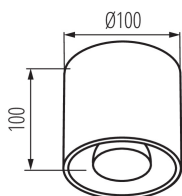

Stropní bodové svítidlo

5905339270351

Kanlux ALGO je řada produktů, které mají tvar válce nebo krychle. Navzdory své malé velikosti vypadají efektivně v domácnostech i veřejných prostorech. Všechny modely jsou vyrobeny z hliníku, jsou kompatibilní se zdroji světla s patičí GU10.

VŠEOBECNÉ ÚDAJE:

Barva: bílá

Místo montáže: k usazení na strop

Místo použití: uvnitř

Minimální vzdálenost od osvětlovaného objektu: 0,5m

Zdroj světla v balení: ne

Výška [mm]: 100

Průměr [mm]: 100

TECHNICKÉ ÚDAJE:

Jmenovité napětí [V]: 220-240 AC

Jmenovitá frekvence [Hz]: 50

Maximální výkon [W]: max 40

Třída ochrany před úrazem elektrickým proudem: I

Zdroj světla: PAR16

Patice: GU10

Rozsah okolních teplot, kterým může být výrobek vystaven [°C]: 5÷25

Materiál korpusu: hliníková slitina

Typ přípojky: šroubová svorkovnice

Rozsah průměrů používaných vodičů [mm²]: 1÷2,5

Stupeň krytí IP: 20

LOGISTICKÉ ÚDAJE:

Měrná jednotka: kus

Způsob balení: 24

Počet kusů v druhém balení : 1

Počet kusů v hromadném balení: 24

Čistá jednotková hmotnost [g]: 670

Gramáž [g]: 809.17

Délka jednotkového balení [cm]: 14

Šířka jednotkového balení [cm]: 14

Výška jednotkového balení [cm]: 14

Hmotnost kartonu [kg]: 19.42008

Šířka kartonu [cm]: 43

Výška kartonu [cm]: 29.5

Délka kartonu [cm]: 56

Objem kartonu [m³]: 0.071036