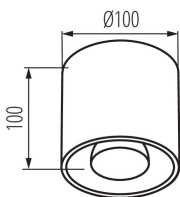

Stropní bodové svítidlo

Kanlux ALGO je řada produktů, které mají tvar válce nebo krychle. Navzdory své malé velikosti vypadají efektivně v domácnostech i veřejných prostorech. Všechny modely jsou vyrobeny z hliníku, jsou kompatibilní se zdroji světla s patičí GU10.

VŠEOBECNÉ ÚDAJE:

Barva: bílá

Místo montáže: k usazení na strop

Místo použití: uvnitř

Minimální vzdálenost od osvětlovaného objektu: 0,5m

Vyměnitelný světelný zdroj: ano

Zdroj světla v balení: ne

Výška [mm]: 100

Průměr [mm]: 100

TECHNICKÉ ÚDAJE:

Jmenovité napětí [V]: 220-240 AC

Jmenovitá frekvence [Hz]: 50/60

Maximální výkon [W]: max 40

Třída ochrany před úrazem elektrickým proudem: I

Zdroj světla: PAR16

Patice: GU10

Rozsah okolních teplot, kterým může být výrobek vystaven [°C]: 5÷25

Svítilno je určeno světelným zdrojům s energetickými třídami: A++, A+, A, B, C, D, E

Materiál korpusu: hliníková slitina

Typ přípojky: šroubová svorkovnice

Rozsah průměrů používaných vodičů [mm²]: 1÷2,5

Stupeň krytí IP: 20