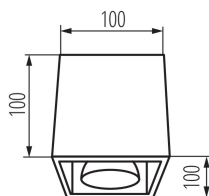

Stropní bodové svítidlo

5905339270306

Kanlux ALGO je řada produktů, které mají tvar válce nebo krychle. Navzdory své malé velikosti vypadají efektivně v domácnostech i veřejných prostorech. Všechny modely jsou vyrobeny z hliníku, jsou kompatibilní se zdroji světla s patičí GU10.

VŠEOBECNÉ ÚDAJE:

Barva: černá

Místo montáže: k usazení na strop

Místo použití: uvnitř

Minimální vzdálenost od osvětlovaného objektu: 0,5m

Zdroj světla v balení: ne

Délka [mm]: 100

Šířka [mm]: 100

Výška [mm]: 100

TECHNICKÉ ÚDAJE:

Jmenovité napětí [V]: 220-240 AC

Jmenovitá frekvence [Hz]: 50

Maximální výkon [W]: max 40

Třída ochrany před úrazem elektrickým proudem: I

Zdroj světla: PAR16

Patice: GU10

Rozsah okolních teplot, kterým může být výrobek vystaven [°C]: 5÷25

Materiál korpusu: hliníková slitina

Typ přípojky: šroubová svorkovnice

Rozsah průměrů používaných vodičů [mm²]: 1÷2,5

Stupeň krytí IP: 20

LOGISTICKÉ ÚDAJE:

Měrná jednotka: kus

Způsob balení: 24

Počet kusů v druhém balení: 1

Počet kusů v hromadném balení: 24

Čistá jednotková hmotnost [g]: 800

Gramáž [g]: 935.42

Délka jednotkového balení [cm]: 14

Šířka jednotkového balení [cm]: 14

Výška jednotkového balení [cm]: 14

Hmotnost kartonu [kg]: 22.45008

Šířka kartonu [cm]: 43

Výška kartonu [cm]: 29.5

Délka kartonu [cm]: 56

Objem kartonu [m³]: 0.071036