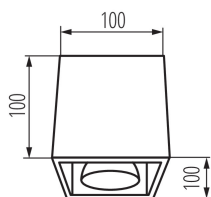

Stropní bodové svítidlo

Kanlux ALGO je řada produktů, které mají tvar válce nebo krychle. Navzdory své malé velikosti vypadají efektivně v domácnostech i veřejných prostorech. Všechny modely jsou vyrobeny z hliníku, jsou kompatibilní se zdroji světla s patičí GU10.

VŠEOBECNÉ ÚDAJE:

Barva: černá

Místo montáže: k usazení na strop

Místo použití: uvnitř

Minimální vzdálenost od osvětlovaného objektu: 0,5m

Vyměnitelný světelný zdroj: ano

Zdroj světla v balení: ne

Délka [mm]: 100

Šířka [mm]: 100

Výška [mm]: 100

TECHNICKÉ ÚDAJE:

Jmenovité napětí [V]: 220-240 AC

Jmenovitá frekvence [Hz]: 50/60

Maximální výkon [W]: max 40

Třída ochrany před úrazem elektrickým proudem: I

Zdroj světla: PAR16

Rozsah průměrů používaných vodičů [mm²]: 1÷2,5

Stupeň krytí IP: 20

Stropní bodové svítidlo