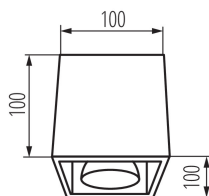

Stropní bodové svítidlo

5905339270320

Kanlux ALGO je řada produktů, které mají tvar válce nebo krychle. Navzdory své malé velikosti vypadají efektivně v domácnostech i veřejných prostorech. Všechny modely jsou vyrobeny z hliníku, jsou kompatibilní se zdroji světla s patičí GU10.

VŠEOBECNÉ ÚDAJE:

Barva: bílá

Místo montáže: k usazení na strop

Místo použití: uvnitř

Minimální vzdálenost od osvětlovaného objektu: 0,5m

Zdroj světla v balení: ne

Délka [mm]: 100

Šířka [mm]: 100

Výška [mm]: 100

TECHNICKÉ ÚDAJE:

Jmenovité napětí [V]: 220-240 AC

Jmenovitá frekvence [Hz]: 50

Maximální výkon [W]: max 40

Třída ochrany před úrazem elektrickým proudem: I

Zdroj světla: PAR16

Patice: GU10

Rozsah okolních teplot, kterým může být výrobek vystaven [°C]: 5÷25

Materiál korpusu: hliníková slitina

Typ přípojky: šroubová svorkovnice

Rozsah průměrů používaných vodičů [mm²]: 1÷2,5

Stupeň krytí IP: 20

LOGISTICKÉ ÚDAJE:

Měrná jednotka: kus

Způsob balení: 24

Počet kusů v druhém balení: 1

Počet kusů v hromadném balení: 24

Čistá jednotková hmotnost [g]: 800

Gramáž [g]: 935.42

Délka jednotkového balení [cm]: 14

Šířka jednotkového balení [cm]: 14

Výška jednotkového balení [cm]: 14

Hmotnost kartonu [kg]: 22.45008

Šířka kartonu [cm]: 43

Výška kartonu [cm]: 29.5

Délka kartonu [cm]: 56

Objem kartonu [m³]: 0.071036