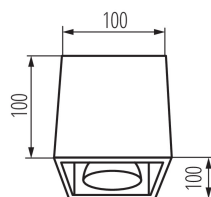

Stropní bodové svítidlo

Kanlux ALGO je řada produktů, které mají tvar válce nebo krychle. Navzdory své malé velikosti vypadají efektivně v domácnostech i veřejných prostorech. Všechny modely jsou vyrobeny z hliníku, jsou kompatibilní se zdroji světla s patičí GU10.

VŠEOBECNÉ ÚDAJE:

Barva: bílá

Místo montáže: k usazení na strop

Místo použití: uvnitř

Minimální vzdálenost od osvětlovaného objektu: 0,5m

Vyměnitelný světelný zdroj: ano

Zdroj světla v balení: ne

Délka [mm]: 100

Šířka [mm]: 100

Výška [mm]: 100

TECHNICKÉ ÚDAJE:

Jmenovité napětí [V]: 220-240 AC

Jmenovitá frekvence [Hz]: 50/60

Maximální výkon [W]: max 40

Třída ochrany před úrazem elektrickým proudem: I

Zdroj světla: PAR16

Patice: GU10

Rozsah okolních teplot, kterým může být výrobek vystaven [°C]: 5÷25

Svítidlo je určeno světelným zdrojům s energetickými třídami: A++,A+,A,B,C,D,E

Materiál korpusu: hliníková slitina

Typ přípojky: šroubová svorkovnice

Rozsah průměrů používaných vodičů [mm²]: 1÷2,5

Stupeň krytí IP: 20