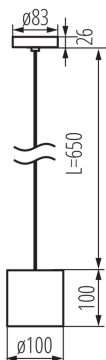

Závěsná lampa

5905339270399

Kanlux ALGO je řada závěsných svítidel, které mají tvar válce nebo krychle. Navzdory své malé velikosti vypadají efektivně v domácnostech i veřejných prostorech. Díky nastavitelné šňůře o délce do 65cm můžeme lampy Kanlux ALGO přizpůsobit výšce místnosti. Umožňuje si vybrat vyměnitelný světelný zdroj dle vlastních požadavků (patice GU10).

### VŠEOBECNÉ ÚDAJE:

**Barva:** černá

**Místo montáže:** k usazení na strop

**Místo použití:** uvnitř

**Minimální vzdálenost od osvětlovaného objektu:** 0,5m

**Zdroj světla v balení:** ne

**Výška [mm]:** 776

**Průměr [mm]:** 100

**Rozsah okolních teplot, kterým může být výrobek vystaven [°C]:** 5÷25

**Materiál korpusu:** hliníková slitina

**Typ přípojky:** šroubová svorkovnice

**Rozsah průměrů používaných vodičů [mm<sup>2</sup>]:** 0,75÷2,5