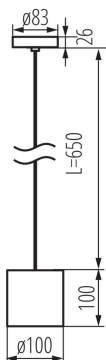

Závěsná lampa

Kanlux ALGO je řada závěsných svítidel, které mají tvar válce nebo krychle. Navzdory své malé velikosti vypadají efektivně v domácnostech i veřejných prostorech. Díky nastavitelné šňůře o délce do 65cm můžeme lampy Kanlux ALGO přizpůsobit výšce místnosti. Umožňuje si vybrat vyměnitelný světelný zdroj dle vlastních požadavků (patice GU10).

VŠEOBECNÉ ÚDAJE:

Barva: černá

Místo montáže: k usazení na strop

Místo použití: uvnitř

Minimální vzdálenost od osvětlovaného objektu: 0,5m

Vyměnitelný světelný zdroj: ano

Zdroj světla v balení: ne

Výška [mm]: 776

Průměr [mm]: 100

TECHNICKÉ ÚDAJE:

Jmenovité napětí [V]: 220-240 AC

Jmenovitá frekvence [Hz]: 50/60

Maximální výkon [W]: max 40

Třída ochrany před úrazem elektrickým proudem: I

Zdroj světla: PAR16

Patice: GU10

Rozsah průměrů používaných vodičů [mm²]: 0,75÷2,5

Stupeň krytí IP: 20

Závěsná lampa