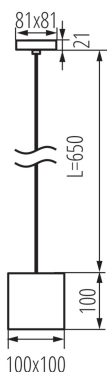

Závěsná lampa

5905339270368

Kanlux ALGO je řada závěsných svítidel, které mají tvar válce nebo krychle. Navzdory své malé velikosti vypadají efektivně v domácnostech i veřejných prostorech. Díky nastavitelné šňůře o délce do 65cm můžeme lampy Kanlux ALGO přizpůsobit výšce místnosti. Umožňuje si vybrat vyměnitelný světelný zdroj dle vlastních požadavků (patice GU10).

### VŠEOBECNÉ ÚDAJE:

**Barva:** černá

**Místo montáže:** k usazení na strop

**Místo použití:** uvnitř

**Minimální vzdálenost od osvětlovaného objektu:** 0,5m

**Zdroj světla v balení:** ne

**Délka [mm]:** 100

**Šířka [mm]:** 100

**Výška [mm]:** 771

**Rozsah okolních teplot, kterým může být výrobek vystaven [°C]:** 5÷25

**Materiál korpusu:** hliníková slitina

**Typ přípojky:** šroubová svorkovnice

**Rozsah průměrů používaných vodičů [mm<sup>2</sup>]:** 0,75÷2,5