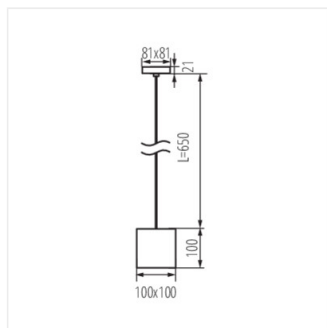

ALGO GU10 PL