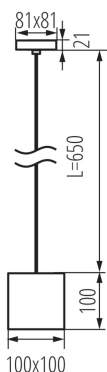

Závěsná lampa

Kanlux ALGO je řada závěsných svítidel, které mají tvar válce nebo krychle. Navzdory své malé velikosti vypadají efektivně v domácnostech i veřejných prostorech. Díky nastavitelné šňůře o délce do 65cm můžeme lampy Kanlux ALGO přizpůsobit výšce místnosti. Umožňuje si vybrat vyměnitelný světelný zdroj dle vlastních požadavků (patice GU10).

VŠEOBECNÉ ÚDAJE:

Barva: černá

Místo montáže: k usazení na strop

Místo použití: uvnitř

Minimální vzdálenost od osvětlovaného objektu: 0,5m

Vyměnitelný světelný zdroj: ano

Zdroj světla v balení: ne

Délka [mm]: 100

Šířka [mm]: 100

Výška [mm]: 771

TECHNICKÉ ÚDAJE:

Jmenovité napětí [V]: 220-240 AC

Jmenovitá frekvence [Hz]: 50/60

Maximální výkon [W]: max 40

Třída ochrany před úrazem elektrickým proudem: I

Zdroj světla: PAR16

Rozsah průměrů používaných vodičů [mm²]: 0,75÷2,5

Stupeň krytí IP: 20

Závěsná lampa