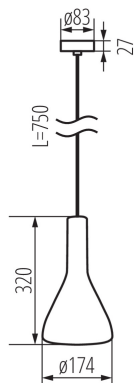

Závěsná lampa

5905339270009

Kanlux ETISSA jsou závěsné lampy, které fungují společně se všemi zdroji světla s patičí E27. Svítidla jsou vyrobená z betonové hmoty v přírodním odstínu (šedé). Stylisticky se jedná o produkty, které jsou uchovávané v surovém, původním stylu a perfektně ladí s moderními, minimalistickými interiéry. Jejich plášť je porézní, což je typické pro betonové povrchy. Lampy byly vyrobené v Polsku.

VŠEOBECNÉ ÚDAJE:

Barva: šedá

Místo montáže: k usazení na strop

Místo použití: uvnitř

Minimální vzdálenost od osvětlovaného objektu: 0,5m

Zdroj světla v balení: ne

Výška [mm]: 1097

Průměr [mm]: 174

Patice: E27

Rozsah okolních teplot, kterým může být výrobek vystaven [°C]: 5÷25

Typ přípojky: šroubová svorkovnice

Rozsah průměrů používaných vodičů [mm²]: 0,75÷2,5

Stupeň krytí IP: 20

LOGISTICKÉ ÚDAJE:

Měrná jednotka: kus

Hmotnost kartonu [kg]: 12.31998

Šířka kartonu [cm]: 41

Výška kartonu [cm]: 39

Závěsná lampa

Délka kartonu [cm]: 60.5

Objem kartonu [m³]: 0.09674