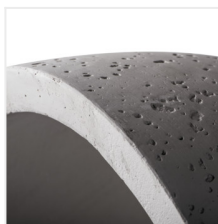

Závěsná lampa

ETISSA D20 GR

 220-240 AC	 50			IP 20		 5+25
		 0,75+2,5	 0,5m	CE	EAC	UK CA

ETISSA D20 GR **27000** max 40 šedá

Kanlux ETISSA jsou závěsné lampy, které fungují společně se všemi zdroji světla s patičí E27. Svítidla jsou vyrobena z betonové hmoty v přírodním odstínu (šedé). Stylisticky se jedná o produkty, které jsou uchovávané v surovém, původním stylu a perfektně ladí s moderními, minimalistickými interiéry. Jejich plášť je porézny, což je typické pro betonové povrchy. Lampy byly vyrobené v Polsku.

- Materiál difuzoru: sádrový odlitek

Závěsná lampa

ETISSA D20 GR