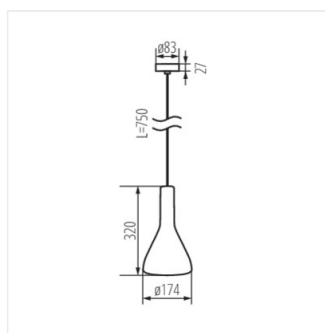

Závěsná lampa

ETISSA D20 GR

 220-240 AC	 50			IP 20		 5+25
		 0,75+2,5	 0,5m	CE	EAC	UK CA

ETISSA D20 GR **27000** max 40 šedá

Kanlux ETISSA jsou závěsné lampy, které fungují společně se všemi zdroji světla s patičí E27. Svítidla jsou vyrobena z betonové hmoty v přírodním odstínu (šedé). Stylisticky se jedná o produkty, které jsou uchovávané v surovém, původním stylu a perfektně ladí s moderními, minimalistickými interiéry. Jejich plášť je porézny, což je typické pro betonové povrchy. Lampy byly vyrobené v Polsku.

- Materiál difuzoru: sádrový odlitek

Závěsná lampa

ETISSA D20 GR