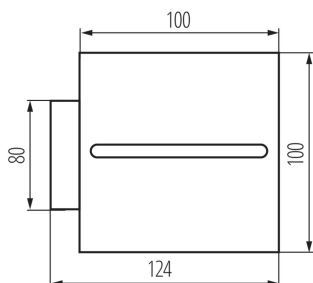

Nástěnné svítidlo

5905339270207

Kanlux ASIL jsou nástěnné svítidla, které díky svému tvaru vytvářejí na stěně velmi zajímavý světelný efekt. Světlo se šíří nejen nahoru a dolů, ale také vychází skrz speciálně navrženou mezeru. Díky svítidlu Kanlux ASIL vytvoříme útulnou atmosféru doma, v hotelu nebo doplníme osvětlení v restauraci nebo kavárně.

VŠEOBECNÉ ÚDAJE:

Barva: černá

Místo montáže: k usazení na zeď

Místo použití: uvnitř

Minimální vzdálenost od osvětlovaného objektu: 0,5m

Zdroj světla v balení: ne

Směr svícení svítidla: nahoru a dolů

Délka [mm]: 100

Šířka [mm]: 124

Výška [mm]: 100

TECHNICKÉ ÚDAJE:

Jmenovité napětí [V]: 220-240 AC

Jmenovitá frekvence [Hz]: 50

Maximální výkon [W]: max 40

Třída ochrany před úrazem elektrickým proudem: I

Zdroj světla: G9

Patice: G9

Rozsah okolních teplot, kterým může být výrobek vystaven [°C]: 5÷25

Materiál korpusu: hliníková slitina

Typ přípojky: šroubová svorkovnice

Stupeň krytí IP: 20

LOGISTICKÉ ÚDAJE:

Měrná jednotka: kus

Způsob balení: 24

Počet kusů v druhém balení : 1

Počet kusů v hromadném balení: 24

Čistá jednotková hmotnost [g]: 528

Gramáž [g]: 667.08

Délka jednotkového balení [cm]: 14

Šířka jednotkového balení [cm]: 14

Výška jednotkového balení [cm]: 14

Hmotnost kartonu [kg]: 16.00992

Šířka kartonu [cm]: 43

Výška kartonu [cm]: 29.5

Délka kartonu [cm]: 56