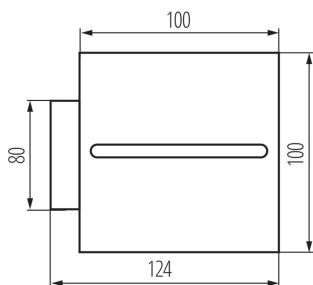

Nástěnné svítidlo

Kanlux ASIL jsou nástěnné svítidla, které díky svému tvaru vytvářejí na stěně velmi zajímavý světelný efekt. Světlo se šíří nejen nahoru a dolů, ale také vychází skrz speciálně navrženou mezeru. Díky svítidlu Kanlux ASIL vytvoříme útulnou atmosféru doma, v hotelu nebo doplníme osvětlení v restauraci nebo kavárně.

VŠEOBECNÉ ÚDAJE:

Barva: černá

Místo montáže: k usazení na zeď

Místo použití: uvnitř

Minimální vzdálenost od osvětlovaného objektu: 0,5m

Vyměnitelný světelný zdroj: ano

Zdroj světla v balení: ne

Směr svícení svítidla: nahoru a dolů

Délka [mm]: 100

Šířka [mm]: 124

Výška [mm]: 100

TECHNICKÉ ÚDAJE:

Jmenovité napětí [V]: 220-240 AC

Jmenovitá frekvence [Hz]: 50/60

Maximální výkon [W]: max 40

Třída ochrany před úrazem elektrickým proudem: I

Zdroj světla: G9

Patice: G9

Rozsah okolních teplot, kterým může být výrobek vystaven [°C]: 5÷25

Svítidlo je určeno světelným zdrojům s energetickými třídami: A++, A+, A, B, C, D, E

Materiál korpusu: hliníková slitina

Typ přípojky: šroubová svorkovnice

Stupeň krytí IP: 20