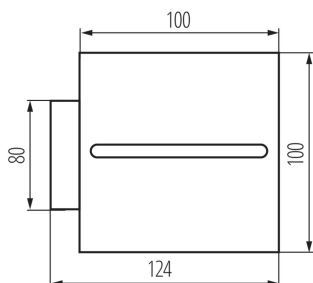

Nástěnné svítidlo

5905339270221

Kanlux ASIL jsou nástěnné svítidla, které díky svému tvaru vytvářejí na stěně velmi zajímavý světelný efekt. Světlo se šíří nejen nahoru a dolů, ale také vychází skrz speciálně navrženou mezeru. Díky svítidlu Kanlux ASIL vytvoříme útulnou atmosféru doma, v hotelu nebo doplníme osvětlení v restauraci nebo kavárně.

VŠEOBECNÉ ÚDAJE:

Barva: bílá

Místo montáže: k usazení na zeď

Místo použití: uvnitř

Minimální vzdálenost od osvětlovaného objektu: 0,5m

Zdroj světla v balení: ne

Směr svícení svítidla: nahoru a dolů

Délka [mm]: 100

Šířka [mm]: 124

Výška [mm]: 100

TECHNICKÉ ÚDAJE:

Jmenovité napětí [V]: 220-240 AC

Jmenovitá frekvence [Hz]: 50

Maximální výkon [W]: max 40

Třída ochrany před úrazem elektrickým proudem: I

Zdroj světla: G9

Patice: G9

Rozsah okolních teplot, kterým může být výrobek vystaven [°C]: 5÷25

Materiál korpusu: hliníková slitina

Typ přípojky: šroubová svorkovnice

Stupeň krytí IP: 20

LOGISTICKÉ ÚDAJE:

Měrná jednotka: kus

Způsob balení: 24

Počet kusů v druhém balení : 1

Počet kusů v hromadném balení: 24

Čistá jednotková hmotnost [g]: 528

Gramáž [g]: 667.08

Délka jednotkového balení [cm]: 14

Šířka jednotkového balení [cm]: 14

Výška jednotkového balení [cm]: 14

Hmotnost kartonu [kg]: 16.00992

Šířka kartonu [cm]: 43

Výška kartonu [cm]: 29.5

Délka kartonu [cm]: 56