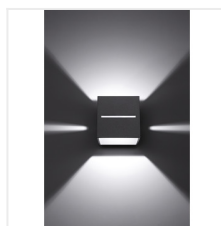

Nástěnné svítidlo

 220-240 AC	 50	 G9	 G9	 IP 20		
 5÷25				 0,5m		

ASIL G9 W-B

ASIL G9 W-B	27020	max 40	černá
ASIL G9 W-GR	27021	max 40	šedá
ASIL G9 W-W	27022	max 40	bílá

Kanlux ASIL jsou nástěnné svítidla, které díky svému tvaru vytvářejí na stěně velmi zajímavý světelný efekt. Světlo se šíří nejen nahoru a dolů, ale také vychází skrz speciálně navrženou mezeru. Díky svítidlu Kanlux ASIL vytvoříme útulnou atmosféru doma, v hotelu nebo doplníme osvětlení v restauraci nebo kavárně.

- Materiál korpusu: hliníková slitina

ASIL

Nástěnné svítidlo

ASIL G9 W-GR

ASIL G9 W-W

ASIL G9