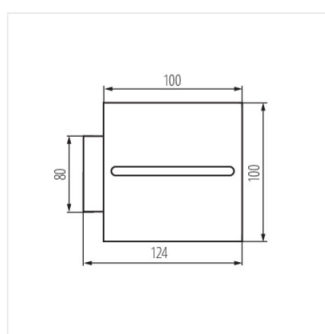

- Materiál korpusu: hliníková slitina

ASIL

Nástěnné svítidlo

ASIL G9 W-GR

ASIL G9 W-W

ASIL G9