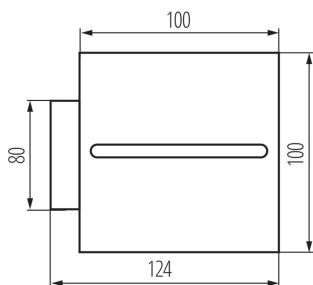

Nástěnné svítidlo

Kanlux ASIL jsou nástěnné svítidla, které díky svému tvaru vytvářejí na stěně velmi zajímavý světelný efekt. Světlo se šíří nejen nahoru a dolů, ale také vychází skrz speciálně navrženou mezeru. Díky svítidlu Kanlux ASIL vytvoříme útulnou atmosféru doma, v hotelu nebo doplníme osvětlení v restauraci nebo kavárně.

VŠEOBECNÉ ÚDAJE:

Barva: bílá

Místo montáže: k usazení na zeď

Místo použití: uvnitř

Minimální vzdálenost od osvětlovaného objektu: 0,5m

Vyměnitelný světelný zdroj: ano

Zdroj světla v balení: ne

Směr svícení svítidla: nahoru a dolů

Délka [mm]: 100

Šířka [mm]: 124

Výška [mm]: 100

TECHNICKÉ ÚDAJE:

Jmenovité napětí [V]: 220-240 AC

Jmenovitá frekvence [Hz]: 50/60

Maximální výkon [W]: max 40

Třída ochrany před úrazem elektrickým proudem: I

Zdroj světla: G9

Patice: G9

Rozsah okolních teplot, kterým může být výrobek vystaven [°C]: 5÷25

Svítidlo je určeno světelným zdrojům s energetickými třídami: A++,A+,A,B,C,D,E

Materiál korpusu: hliníková slitina

Typ přípojky: šroubová svorkovnice

Stupeň krytí IP: 20