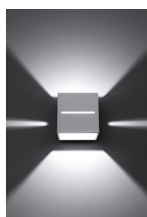

Nástěnné svítidlo

Kanlux ASIL jsou nástěnné svítidla, které díky svému tvaru vytvářejí na stěně velmi zajímavý světelný efekt. Světlo se šíří nejen nahoru a dolů, ale také vychází skrz speciálně navrženou mezeru. Díky svítidlu Kanlux ASIL vytvoříme útulnou atmosféru doma, v hotelu nebo doplníme osvětlení v restauraci nebo kavárně.

VŠEOBECNÉ ÚDAJE:

Barva: bílá

Místo montáže: k usazení na zeď

Místo použití: uvnitř

Minimální vzdálenost od osvětlovaného objektu: 0,5m

Vyměnitelný světelný zdroj: ano

Zdroj světla v balení: ne

Směr svícení svítidla: nahoru a dolů

Zdroj světla: G9

Patice: G9

Rozsah okolních teplot, kterým může být výrobek vystaven [°C]: 5÷25

Svítidlo je určeno světelným zdrojům s energetickými třídami: A++,A+,A,B,C,D,E

Materiál korpusu: hliníková slitina