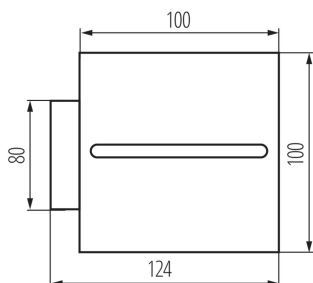

Nástěnné svítidlo

5905339270214

Kanlux ASIL jsou nástěnné svítidla, které díky svému tvaru vytvářejí na stěně velmi zajímavý světelný efekt. Světlo se šíří nejen nahoru a dolů, ale také vychází skrz speciálně navrženou mezeru. Díky svítidlu Kanlux ASIL vytvoříme útulnou atmosféru doma, v hotelu nebo doplníme osvětlení v restauraci nebo kavárně.

VŠEOBECNÉ ÚDAJE:

Barva: šedá

Místo montáže: k usazení na zeď

Místo použití: uvnitř

Minimální vzdálenost od osvětlovaného objektu: 0,5m

Zdroj světla v balení: ne

Směr svícení svítidla: nahoru a dolů

Délka [mm]: 100

Šířka [mm]: 124

Výška [mm]: 100

TECHNICKÉ ÚDAJE:

Jmenovité napětí [V]: 220-240 AC

Jmenovitá frekvence [Hz]: 50

Maximální výkon [W]: max 40

Třída ochrany před úrazem elektrickým proudem: I

Zdroj světla: G9

Patice: G9

Rozsah okolních teplot, kterým může být výrobek vystaven [°C]: 5÷25

Materiál korpusu: hliníková slitina

Typ přípojky: šroubová svorkovnice

Stupeň krytí IP: 20

LOGISTICKÉ ÚDAJE:

Měrná jednotka: kus

Způsob balení: 24

Počet kusů v druhém balení : 1

Počet kusů v hromadném balení: 24

Čistá jednotková hmotnost [g]: 528

Gramáž [g]: 667.08

Délka jednotkového balení [cm]: 14

Šířka jednotkového balení [cm]: 14

Výška jednotkového balení [cm]: 14

Hmotnost kartonu [kg]: 16.00992

Šířka kartonu [cm]: 43

Výška kartonu [cm]: 29.5

Délka kartonu [cm]: 56