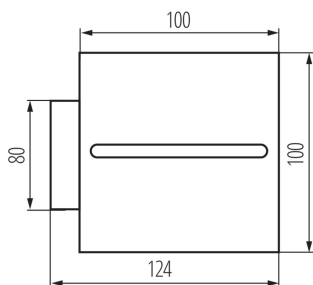

Nástěnné svítidlo

Kanlux ASIL jsou nástěnné svítidla, které díky svému tvaru vytvářejí na stěně velmi zajímavý světelný efekt. Světlo se šíří nejen nahoru a dolů, ale také vychází skrz speciálně navrženou mezeru. Díky svítidlu Kanlux ASIL vytvoříme útulnou atmosféru doma, v hotelu nebo doplníme osvětlení v restauraci nebo kavárně.

VŠEOBECNÉ ÚDAJE:

Barva: šedá

Místo montáže: k usazení na zeď

Místo použití: uvnitř

Minimální vzdálenost od osvětlovaného objektu: 0,5m

Vyměnitelný světelný zdroj: ano

Zdroj světla v balení: ne

Směr svícení svítidla: nahoru a dolů

Délka [mm]: 100

Šířka [mm]: 124

Výška [mm]: 100

TECHNICKÉ ÚDAJE:

Jmenovité napětí [V]: 220-240 AC

Jmenovitá frekvence [Hz]: 50/60

Maximální výkon [W]: max 40

Třída ochrany před úrazem elektrickým proudem: I

Zdroj světla: G9

Patice: G9

Rozsah okolních teplot, kterým může být výrobek vystaven [°C]: 5÷25

Svítidlo je určeno světelným zdrojům s energetickými třídami: A++,A+,A,B,C,D,E

Materiál korpusu: hliníková slitina

Typ přípojky: šroubová svorkovnice

Stupeň krytí IP: 20