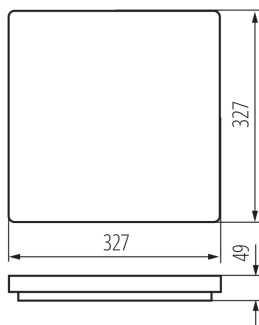

26983 VARSO LED 24W-NW-L-SE

Stropní LED svítidlo

5905339269836

Kanlux VARSO LED je rodina hermetických plafonů s integrovaným světelným zdrojem LED. Je vynikajícím řešením pro investice (bytové jednotky, hotely) jak i pro jednotlivé domácnosti, kde je vyžadována zvýšená odolnost proti vlhkosti (IP54).

PARAMETRY VÝROBKU:

Barva: bílá

Místo montáže: k usazení na strop

Místo použití: uvnitř i vně

Mikro mezera mezi kontakty relé: ano

Minimální vzdálenost od osvětlovaného objektu: 0,5m

Možnost spolupráce se stmívačem: ne

Wykrywanie ruchu: ano

Vyměnitelný světelný zdroj: ne

Délka [mm]: 327

Regulace citlivosti: ano

Integrovaný LED zdroj světla: ano

Jmenovité napětí [V]: 220-240 AC

Jmenovitá frekvence [Hz]: 50/60

Maximální výkon [W]: 24

Třída ochrany před úrazem elektrickým proudem: II

Materiál difuzoru: plast

Typ diody: LED SMD

Světelný tok [lm]: 2280

Barva světla: bílá

Životnost [h]: 20000

Počet cyklů zap/vyp: ≥ 20000

Úhel svícení [°]: 120

Rozsah okolních teplot, kterým může být výrobek vystaven [°C]: -20÷35

Materiál korpusu: plast

Typ čidla: mikrovláknový

Typ přípojky: samosvorná svorkovnice

Rozsah průměrů používaných vodičů [mm²]: 0,5-2,5

Součástí svítidla jsou vestavěné LED zdroje s energetickými třídami: A++,A+,A

Doba činnosti čidla [sekunda-minuta]: 5-5

Doba nahřívání lampy [s]: ≤ 1

Doba zapálení lampy [s]: $\leq 0,5$

Provozní kmitočet čidla [MHz]: 5,8

Detekční úhel čidla [°]: 360

Nastavení úrovně intenzity osvětlení, při níž čidlo detekuje pohyb [lx]: 2/10/50/off

Stupeň krytí IP: 54