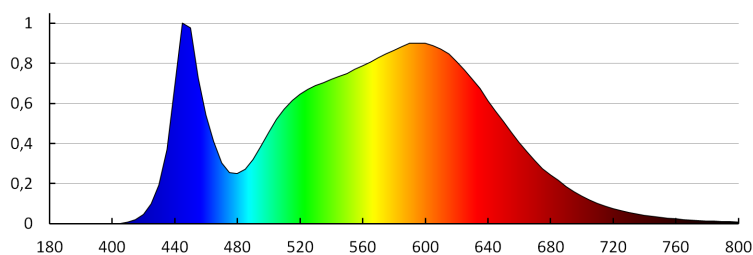

KANLUX S.A. (kat 26983) VARSO LED 24W-NW-L-SE / LDC (Polar)

26983 VARSO LED 24W-NW-L-SE

Stropní LED svítidlo

Dosah čidla [m]: max 9

OBECNÉ PARAMETRY VÝROBKU:

Náhradní teplota chromatičnosti [K]: 4000

Výška [mm]: 49

Šířka [mm]: 327

Index podání barev: 80

PARAMETRY PRO LED A OLED SÍTOVÉ SVĚTELNÉ ZDROJE::

Stálost barev v násobcích MacAdamovy elipsy: ≤ 6

LOGISTICKÉ ÚDAJE:

Měrná jednotka: kus

Způsob balení: 10

Počet kusů v druhém balení : 1

Počet kusů v hromadném balení: 10

Čistá jednotková hmotnost [g]: 1094

Gramáž [g]: 1350

Výška jednotkového balení [cm]: 33.5

Hmotnost kartonu [kg]: 13.5

Šířka kartonu [cm]: 35

Výška kartonu [cm]: 36.5

Délka kartonu [cm]: 57

Objem kartonu [m³]: 0.072818