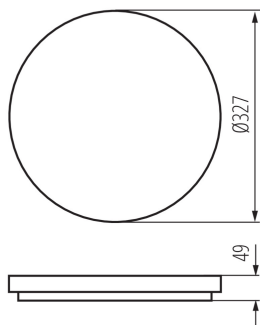

26984 VARSO LED 24W-NW-O-SE

Stropní LED svítidlo

5905339269843

Kanlux VARSO LED je rodina hermetických plafonů s integrovaným světelným zdrojem LED. Je vynikajícím řešením pro investice (bytové jednotky, hotely) jak i pro jednotlivé domácnosti, kde je vyžadována zvýšená odolnost proti vlhkosti (IP54).

PARAMETRY VÝROBKU:

Barva: bílá
Místo montáže: k usazení na strop
Místo použití: uvnitř i vně
Mikro mezera mezi kontakty relé: ano
Minimální vzdálenost od osvětlovaného objektu: 0,5m
Možnost spolupráce se stmívačem: ne
Wykrywanie ruchu: ano
Vyměnitelný světelný zdroj: ne
Průměr [mm]: 327
Regulace citlivosti: ano
Integrovaný LED zdroj světla: ano
Jmenovité napětí [V]: 220-240 AC
Jmenovitá frekvence [Hz]: 50/60
Maximální výkon [W]: 24
Třída ochrany před úrazem elektrickým proudem: II
Materiál difuzoru: plast
Typ diody: LED SMD
Světelný tok [lm]: 2280
Barva světla: bílá
Životnost [h]: 20000
Počet cyklů zap/vyp: ≥20000
Úhel svícení [°]: 120
Rozsah okolních teplot, kterým může být výrobek vystaven [°C]: -20÷35
Materiál korpusu: plast
Typ čidla: mikrovláknový
Typ přípojky: samosvorná svorkovnice
Rozsah průměrů používaných vodičů [mm²]: 0,5-2,5
Součástí svítidla jsou vestavěné LED zdroje s energetickými třídami: A++,A+,A
Doba činnosti čidla [sekunda-minuta]: 5-5
Doba nahřívání lampy [s]: ≤1
Doba zapálení lampy [s]: ≤0,5
Provozní kmitočet čidla [MHz]: 5,8
Detekční úhel čidla [°]: 360
Nastavení úrovně intenzity osvětlení, při níž čidlo detekuje pohyb [lx]: 2/10/50/off
Stupeň krytí IP: 54