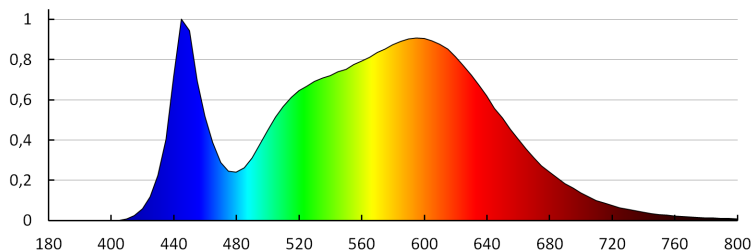

KANLUX S.A. (kat 26984) VARSO LED 24W-NW-O-SE / LDC (Polar)

26984 VARSO LED 24W-NW-O-SE

Stropní LED svítidlo

Dosah čidla [m]: max 9

OBECNÉ PARAMETRY VÝROBKU:

Náhradní teplota chromatičnosti [K]: 4000

Výška [mm]: 49

Index podání barev: 80

PARAMETRY PRO LED A OLED SÍŤOVÉ SVĚTELNÉ ZDROJE::

Stálost barev v násobcích MacAdamovy elipsy: ≤ 6

LOGISTICKÉ ÚDAJE:

Měrná jednotka: kus

Způsob balení: 10

Počet kusů v druhém balení : 1

Počet kusů v hromadném balení: 10

Čistá jednotková hmotnost [g]: 906

Gramáž [g]: 1162

Výška jednotkového balení [cm]: 33.5

Hmotnost kartonu [kg]: 11.62

Šířka kartonu [cm]: 35

Výška kartonu [cm]: 36.5

Délka kartonu [cm]: 57

Objem kartonu [m³]: 0.072818