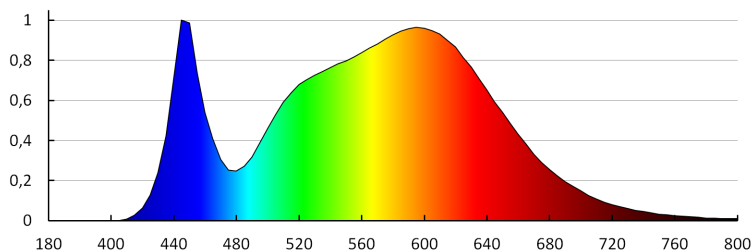

26981 VARSO LED 18W-NW-O-SE

Stropní LED svítidlo

Dosah čidla [m]: max 9

OBECNÉ PARAMETRY VÝROBKU:

Náhradní teplota chromatičnosti [K]: 4000

Výška [mm]: 49

Index podání barev: 80

PARAMETRY PRO LED A OLED SÍTOVÉ SVĚTELNÉ ZDROJE::

Stálost barev v násobcích MacAdamovy elipsy: ≤ 6

LOGISTICKÉ ÚDAJE:

Měrná jednotka: kus

Způsob balení: 20

Počet kusů v druhém balení : 1

Počet kusů v hromadném balení: 20

Čistá jednotková hmotnost [g]: 730

Gramáž [g]: 936.5

Délka jednotkového balení [cm]: 28.5

Šířka jednotkového balení [cm]: 5.5

Výška jednotkového balení [cm]: 28.5

Hmotnost kartonu [kg]: 18.73

Šířka kartonu [cm]: 58

Výška kartonu [cm]: 31

Délka kartonu [cm]: 59

Objem kartonu [m³]: 0.106082