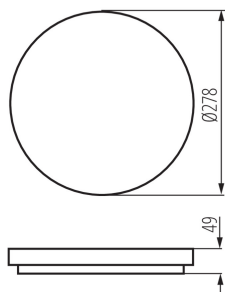

26981 VARSO LED 18W-NW-O-SE

Stropní LED svítidlo

5905339269812

Kanlux VARSO LED je rodina hermetických plafonů s integrovaným světelným zdrojem LED. Je vynikajícím řešením pro investice (bytové jednotky, hotely) jak i pro jednotlivé domácnosti, kde je vyžadována zvýšená odolnost proti vlhkosti (IP54).

PARAMETRY VÝROBKU:

Barva: bílá
Místo montáže: k usazení na strop
Místo použití: uvnitř i vně
Mikro mezera mezi kontakty relé: ano
Minimální vzdálenost od osvětlovaného objektu: 0,5m
Možnost spolupráce se stmívačem: ne
Wykrywanie ruchu: ano
Vyměnitelný světelný zdroj: ne
Průměr [mm]: 278
Regulace citlivosti: ano
Integrovaný LED zdroj světla: ano
Jmenovité napětí [V]: 220-240 AC
Jmenovitá frekvence [Hz]: 50/60
Maximální výkon [W]: 18
Třída ochrany před úrazem elektrickým proudem: II
Materiál difuzoru: plast
Typ diody: LED SMD
Světelný tok [lm]: 1700
Barva světla: bílá
Životnost [h]: 20000
Počet cyklů zap/vyp: ≥20000
Úhel svícení [°]: 120
Rozsah okolních teplot, kterým může být výrobek vystaven [°C]: -20÷35
Materiál korpusu: plast
Typ čidla: mikrovlňný
Typ přípojky: samosvorná svorkovnice
Rozsah průměrů používaných vodičů [mm²]: 0,5-2,5
Součástí svítidla jsou vestavěné LED zdroje s energetickými třídami: A++,A+,A
Doba činnosti čidla [sekunda-minuta]: 5-5
Doba nahřívání lampy [s]: ≤1
Doba zapálení lampy [s]: ≤0,5
Provozní kmitočet čidla [MHz]: 5,8
Detekční úhel čidla [°]: 360
Nastavení úrovně intenzity osvětlení, při níž čidlo detekuje pohyb [lx]: 2/10/50/off
Stupeň krytí IP: 54